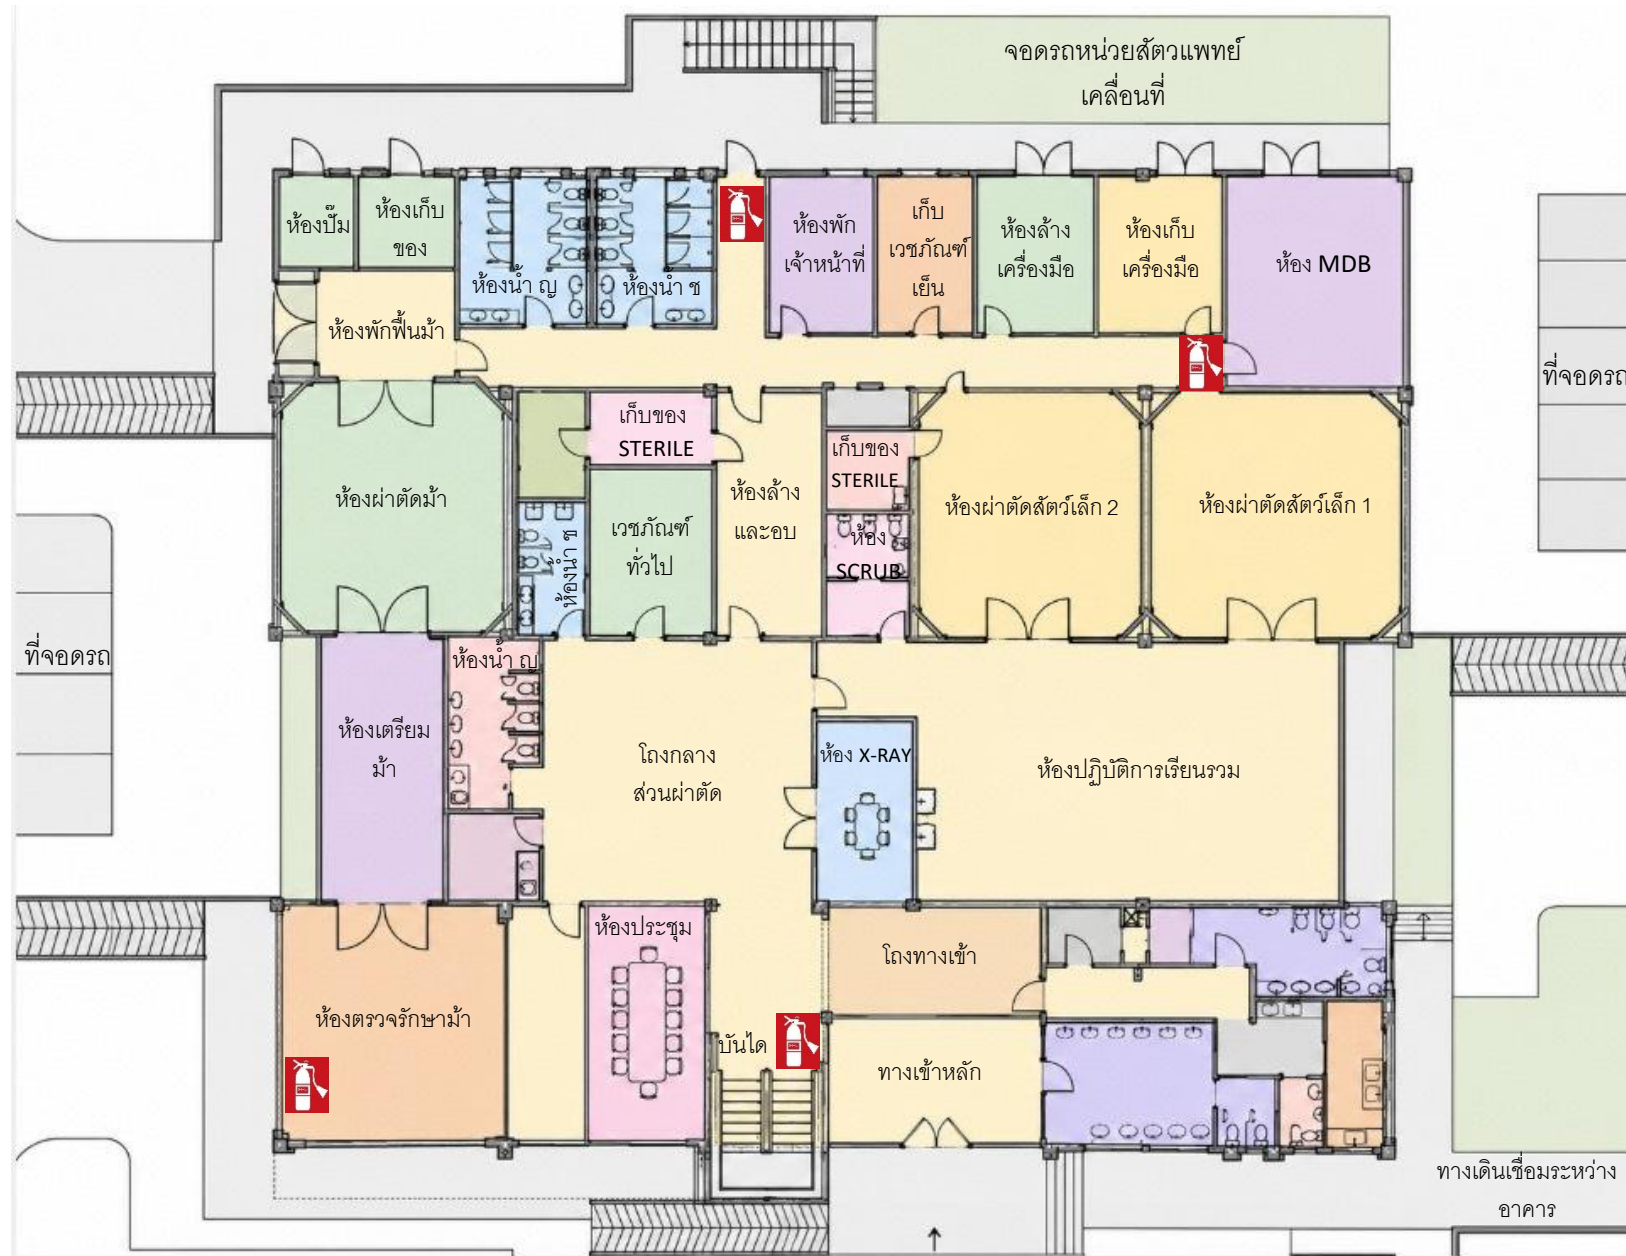

แผนผังจุดวางถังดับเพลิง อาคารอายุกรรมและศัลยกรรมน้ำและโค ชั้น 1

ถังดับเพลิง

แผนผังจุดวางถังดับเพลิง อาคารอายุกรรมและศัลยกรรมม้าและโค ชั้น 2

ถังดับเพลิง